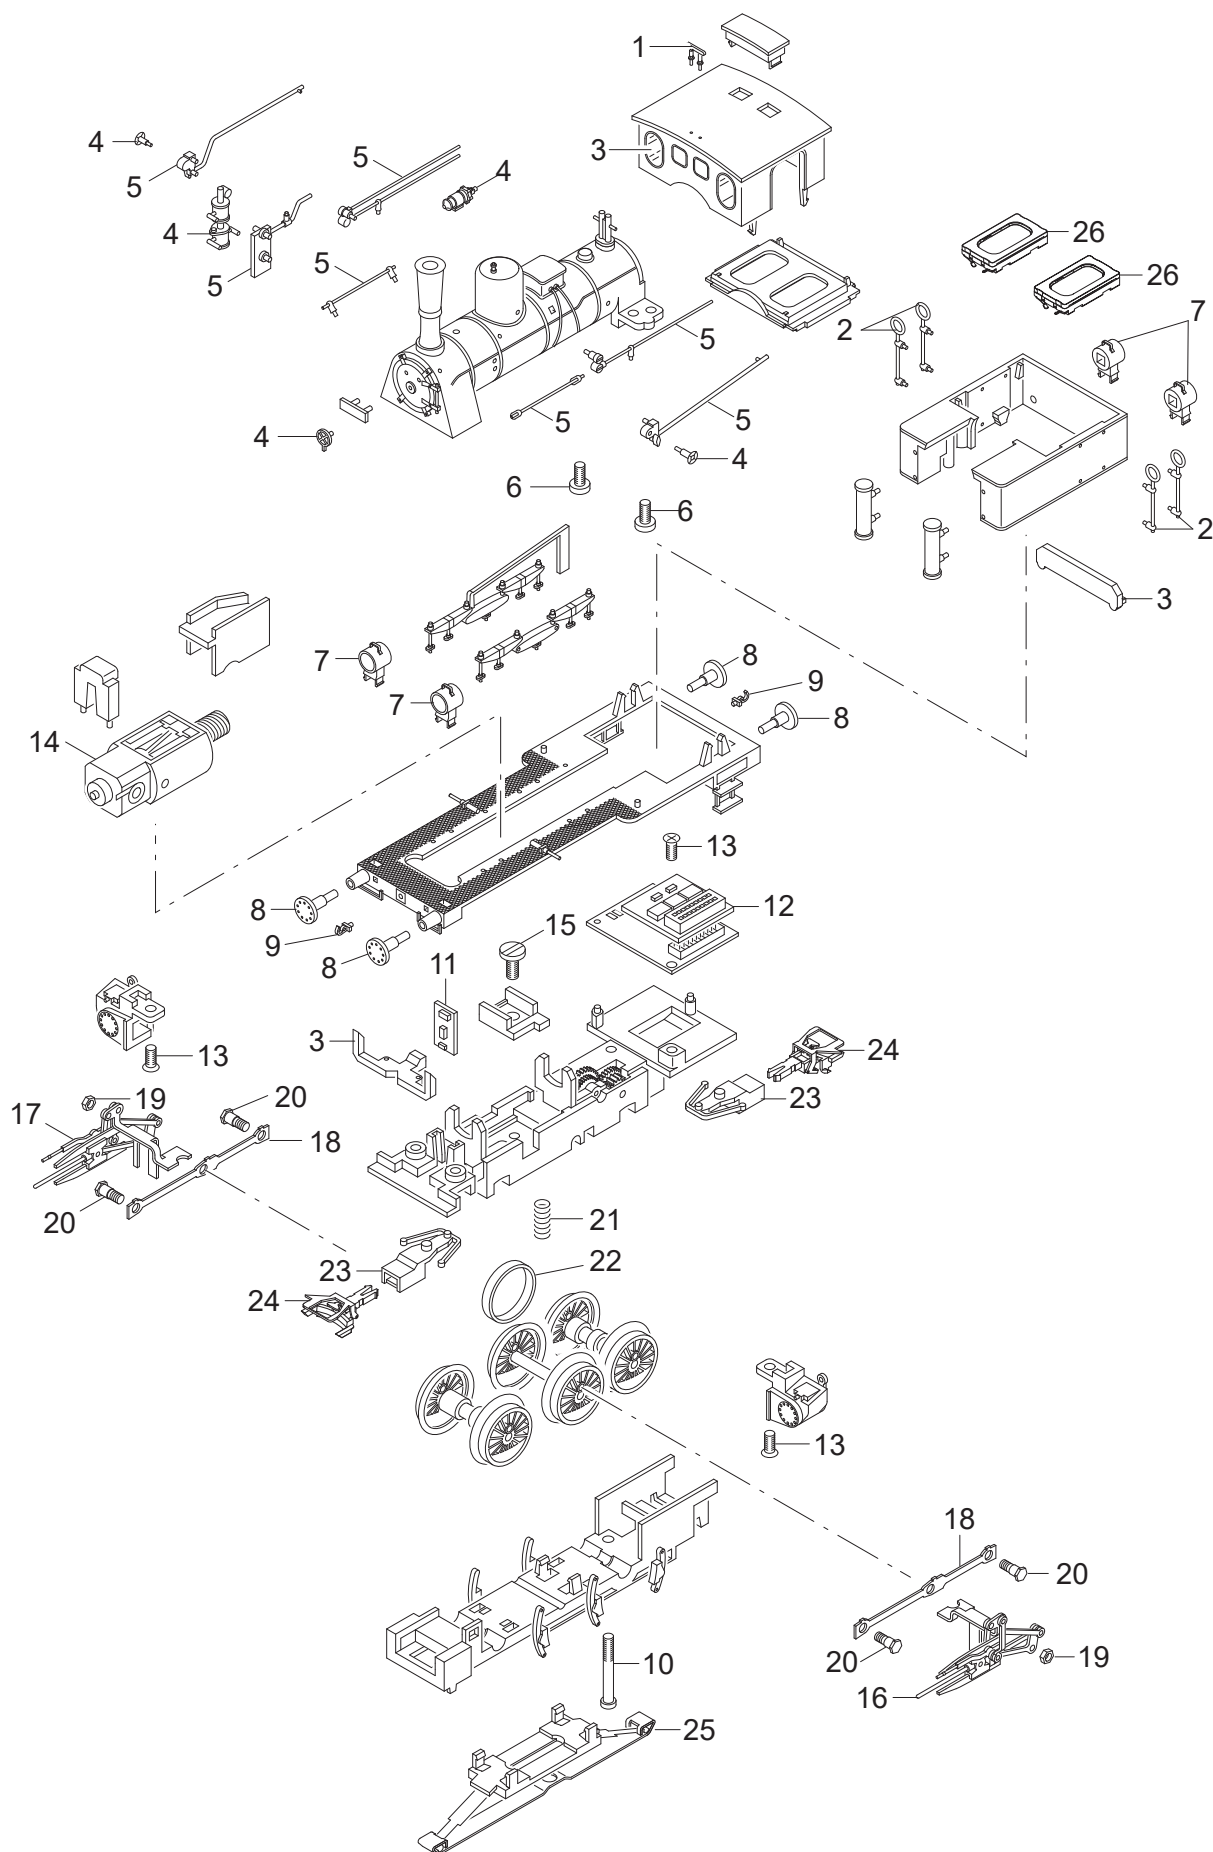

Einzelteile der Lokomotive 37148

Einzelteile der Lokomotive 37148

| Lfd. Nr. | Benennung | Bestell-Nr. |
|----------|------------------------|-------------|
| 1 | Pfeife | E101 896 |
| 2 | Griffstange | E101 845 |
| 3 | Glasteile | E110 163 |
| 4 | Steckteile Kessel | E237 385 |
| 5 | Stangen u. Leitungen | E103 781 |
| 6 | Schraube | E786 750 |
| 7 | Laternen | E256 361 |
| 8 | Puffer | E176 874 |
| 9 | Haken | E282 390 |
| 10 | Schraube | E785 200 |
| 11 | Leiterplatte Stirnbel. | E232 288 |
| 12 | Decoder | 335 177 |
| 13 | Schraube | E786 790 |
| 14 | Motor | E232 119 |
| 15 | Schraube | E750 200 |
| 16 | Gestänge links | E229 431 |
| 17 | Gestänge rechts | E229 451 |
| 18 | Kuppelstangen | E237 386 |
| 19 | Mutter | E499 830 |
| 20 | Schraube | E199 202 |
| 21 | Druckfeder | E214 330 |
| 22 | Haftreifen | 7 154 |
| 23 | Kupplungsdeichsel | E101 873 |
| 24 | Kurzkupplung | E701 630 |
| 25 | Schleifer | E226 495 |
| 26 | Lautsprecher | E321 205 |
| | Bremsleitung | E12 5149 00 |

Hinweis: Einige Teile werden nur ohne oder mit anderer Farbgebung angeboten.

Teile, die hier nicht aufgeführt sind, können nur im Rahmen einer Reparatur im Märklin-Reparatur-Service repariert werden.